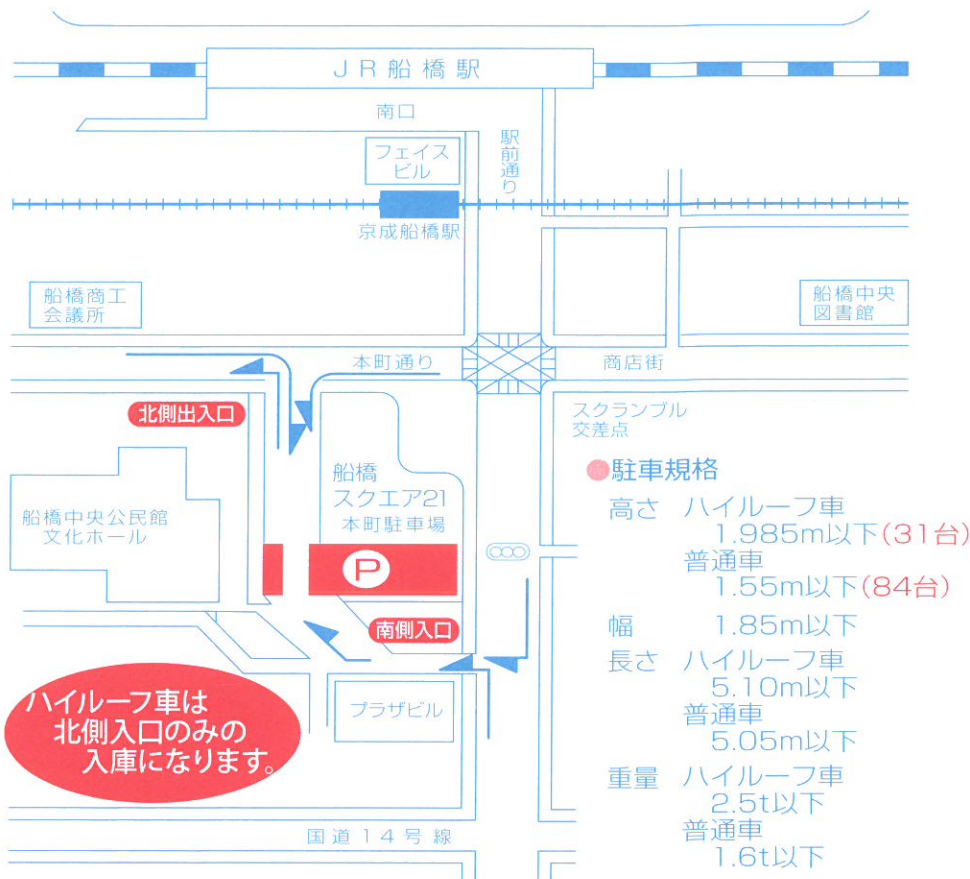

ハイルーフ車(1.985m以下)入庫可!!

船橋市本町駐車場のご案内

●営業
年中無休

●営業(入出庫)時間
8:00~24:00まで

●料金
最初の1時間までは
30分までごとに 160円
最初の1時間を超えた以後は
30分までごとに 150円
割引回数券があります。

●夜間泊料金
19:00~
翌朝8:30まで
1,000円

●営業時間内最大料金
1,500円

●定期利用(ハイルーフ車以外)

区分	月額	利用時間
全日	30,000円	0:00~24:00
昼間	17,000円	8:30~19:00
夜間	15,000円	19:00~翌日8:30

●回数券
①160円券11枚綴り
1,600円
②150円券11枚綴り
1,500円
③320円券11枚綴り
3,200円

お問い合わせ 船橋市本町2-1-1 ☎047-420-2110